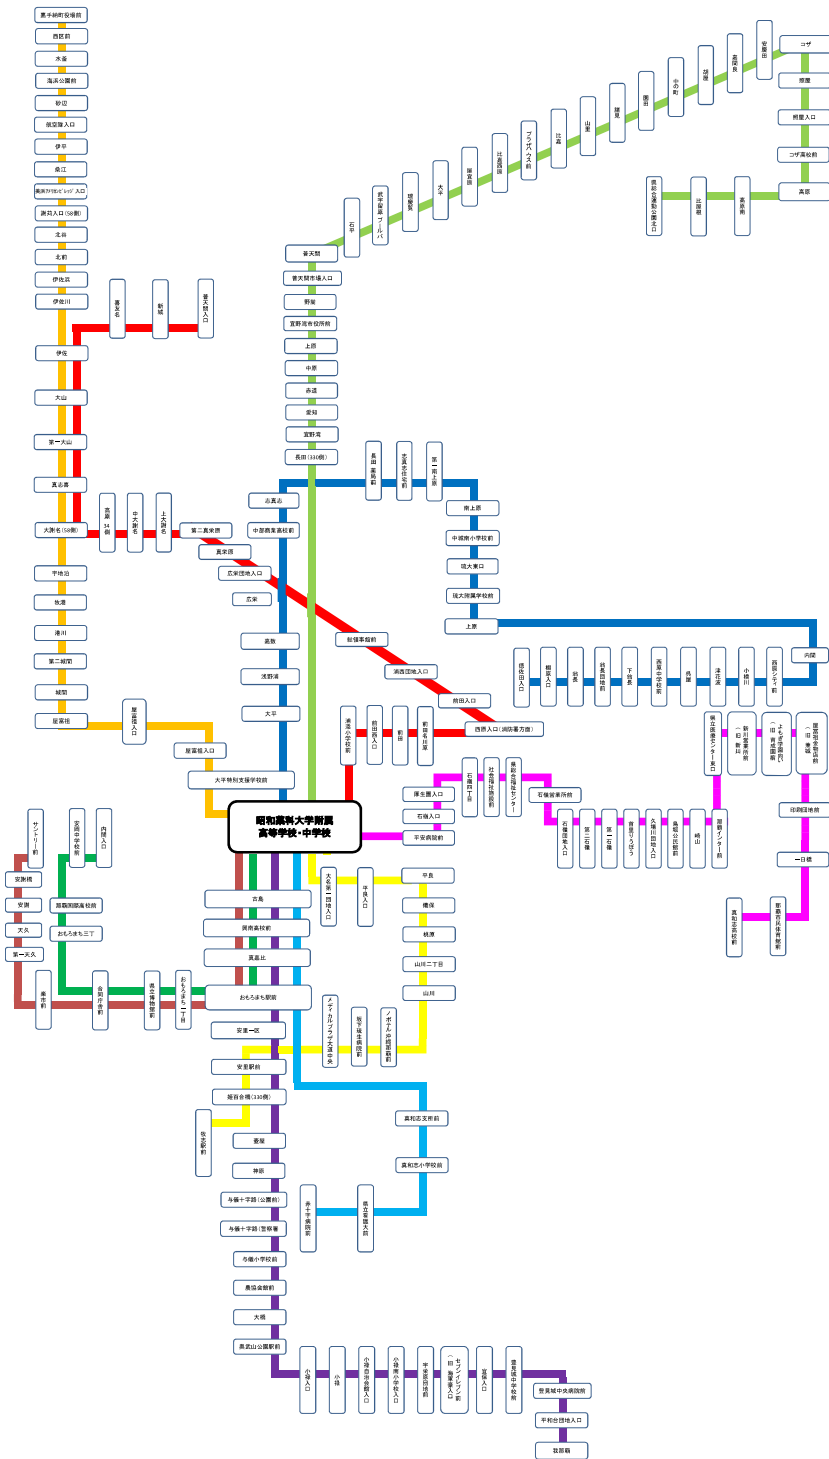

昭和薬科大学附属高等学校・中学校  
スクールバス路線図（登校時） 確定版 2020.1.30更新

- 嘉手納線
- コザ線
- 豊見城線
- 南風原線
- 琉大線
- 普天間線
- 安里線
- 新都心A
- 新都心B
- 与儀線