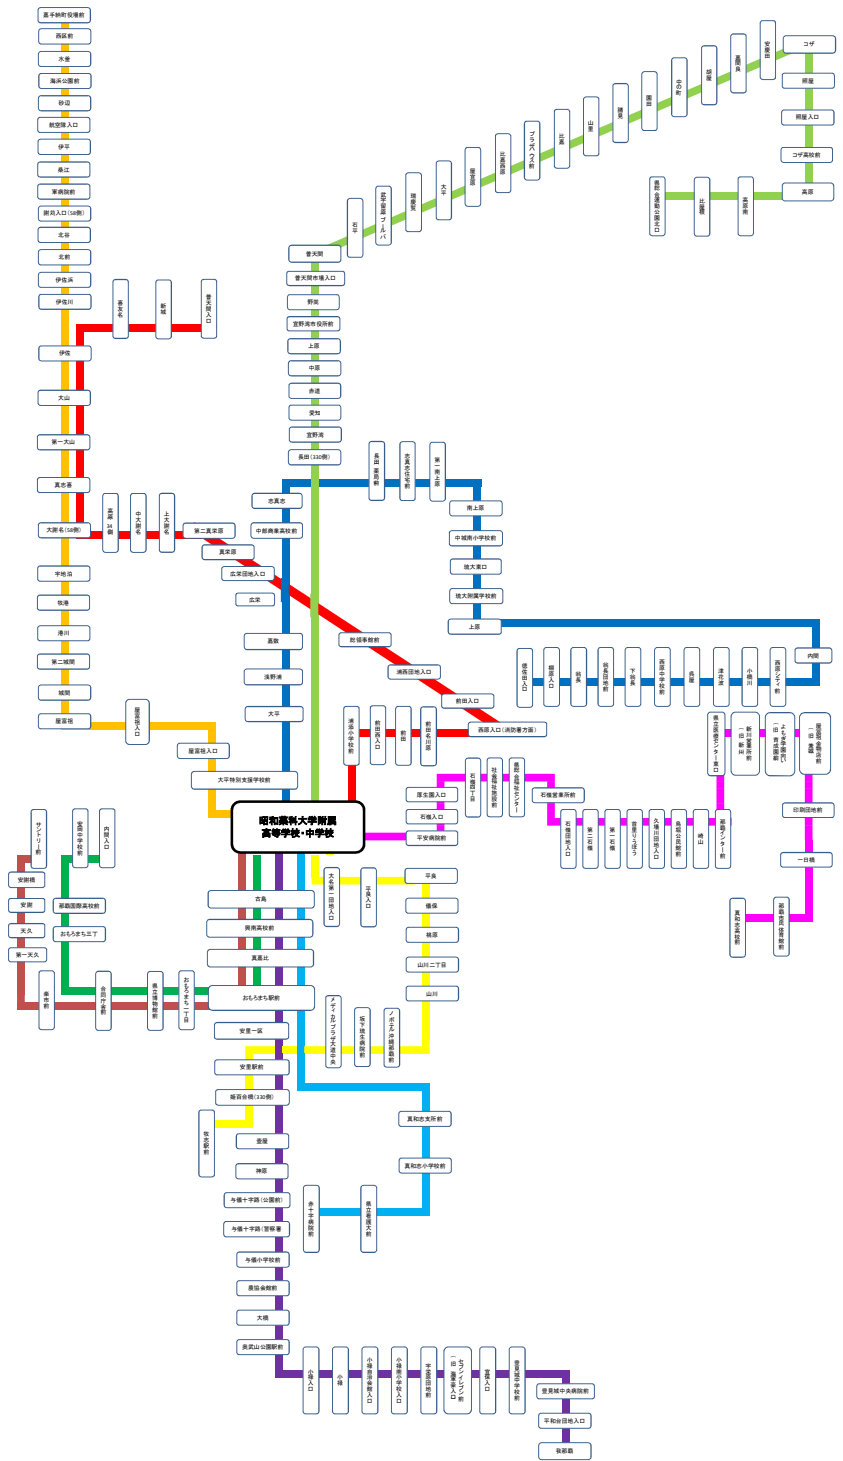

昭和薬科大学附属高等学校・中学校
スクールバス路線図(登校時) 確定版 2020.1.30更新

- 嘉手納線
- コザ線
- 豊見城線
- 南風原線
- 琉大線
- 普天間線
- 安里線
- 新都心A
- 新都心B
- 与儀線